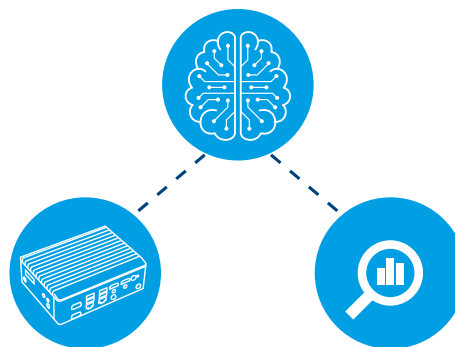

Kuhdaten

Mit Hilfe des DeLaval EdgeServer werden Ihre Daten an DeepBlue gesendet, damit sie analysiert werden können.

DeLaval Plus

Ihre Daten werden Ihnen in Form von handlungsrelevanten Informationen zurückgesendet, um Ihnen zu helfen, bessere, schnellere und präzisere Entscheidungen zu treffen.