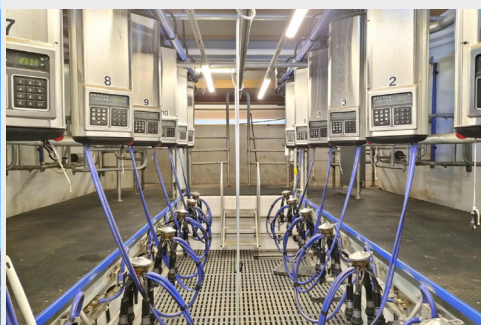

### GAEC BALCON DU HAUT VAL D'ARLY

2572 Route du Col  
des Saisies  
73590 CREST-VOLAND

60 VL / AOP Beaufort

- 2x6 EPI50° MP780/Fi7 MC53 avec plancher mobile Comfloor
- Matelas M40R premium BB100
- RC550
- Brosse SCB3