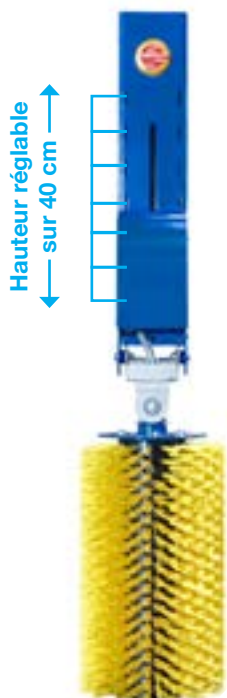

Favorisez un meilleur démarrage

La nouvelle mini brosse MSB DeLaval est un moyen rapide et économique d'offrir à vos veaux un bon démarrage dans la vie. Les veaux peuvent utiliser la mini brosse lorsqu'ils en ont envie. Leur pelage est nettoyé et la circulation sanguine est stimulée. Cela améliore le bien-être du veau et favorise une croissance plus rapide, et donc sa future productivité. Elle réduit également les risques de maladie de la peau.

Suivre la croissance des veaux

Adaptée pour des veaux entre trois et douze mois, la mini brosse MSB est ajustable en hauteur sur 40 cm pour suivre leur croissance.

Un brossage en douceur

Dès qu'un veau touche la brosse, la mini brosse MSB DeLaval se met à tourner à une vitesse adaptée pour un brossage en douceur et se balance sur tout le corps de l'animal. La brosse s'arrête automatiquement lorsque le veau ne l'utilise plus afin de ne pas consommer d'énergie.

Conception ultra-robuste

Le support de la brosse est fabriqué dans un matériau durable et robuste, adapté aux environnements difficiles retrouvés dans les bâtiments d'élevage. Les poils du cylindre en nylon sont adaptés au pelage des veaux et assurent un bon nettoyage et une bonne stimulation de la circulation sanguine.

Caractéristiques principales de la Mini brosse MSB DeLaval :

- Adaptée pour les veaux de 3 à 12 mois
- Brossage intégral breveté
- Ajustable en hauteur pour suivre la croissance des veaux
- Rapide et facile à installer
- Flexible, s'installe sur un mur ou sur un poteau
- Très faible consommation électrique
- Facile à entretenir