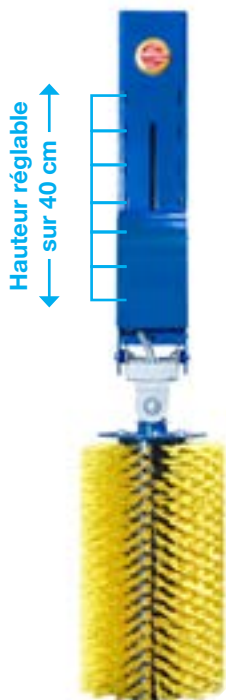

Utilisation 24h/24

La nouvelle mini brosse MSB DeLaval est un moyen rapide et économique d'offrir du bien-être à vos chèvres et d'optimiser leur production laitière. Une fois installée, elle est rapidement adoptée et constamment utilisée par les chèvres. Leur pelage est nettoyé et la circulation sanguine est stimulée. Les chèvres ont un besoin naturel de se gratter : la brosse les aide à répondre à ce besoin, tout en évitant qu'elles ne se blessent.

Flexible et adaptable

La mini brosse est réglable en hauteur sur 40 cm. Ceci permet d'ajuster le positionnement de la brosse selon la hauteur de paillage.

Conception adaptée aux chèvres

Grâce au capteur de contact ultra-sensible, la mini brosse se met à tourner dès qu'une chèvre la touche: il est alors impossible de la grignoter. Elle se balance dans tous les sens pour brosser tout le corps de la chèvre. Et elle s'arrête automatiquement dès que la chèvre ne l'utilise plus.

Conception ultra-robuste

Le support de la brosse est fabriqué dans un matériau durable et robuste, adapté aux environnements les plus difficiles. Les poils du cylindre sont en nylon : ils sont adaptés au pelage des chèvres et assurent un bon nettoyage et une bonne stimulation de la circulation sanguine.