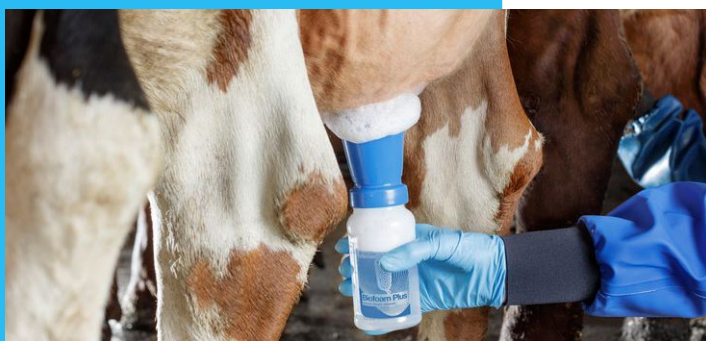

* Ecopaper inclus

DeLaval