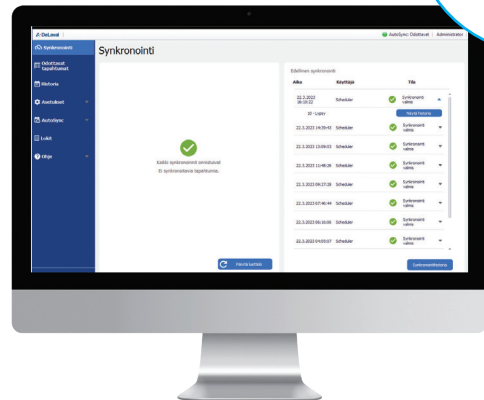

Sync

Synkronoi helposti DelPro™ Farm Managerin eläintapahtumatiedot kansallisen tietokannan kanssa DeLaval Syncin avulla. Säästä aikaa ja vaivaa tärkeiden tietosi ajan tasalla pitämisessä.

Haaste

- Pystytkö pitämään helposti kaikki tarvittavat lehmätietosi ajan tasalla sekä DelPro FarmManagerissa että kansallisessa tietokannassa?
- Joudutko syöttämään saman tapahtuman tiedot kahteen kertaan ja haluaisit eroon ylimääräisestä työstä?
- Oletko joskus unohtanut lähettää lehmiesi poikimisen tiedot ajallaan ja lain edellyttämällä tavalla?
- Oletko muistanut tallentaa kaikki seminologin tekemät siemennykset DelPro FarmManageriin?

KATSO KUINKA SE TOIMII

Ratkaisu

- Sinun tarvitsee vain tallentaa lehmän tapahtumat. Syncin avulla tietosi jaetaan kansallisen tietokannan kanssa tai takaisin DelPro FarmManageriin.
- Ajastusasetusten mukaisesti Sync jakaa esimerkiksi lypsytapahtumien, siemennysten, poikimisten ja poistojen tiedot kansallisen tietokannan kanssa.
- Tapahtumien tiedot ovat aina ajan tasalla kertakirjauksella niin DelPro FarmManagerissa kuin eläinrekisterissä ja tuotosseurannan tietokannassa.

Tulos*

Nopeammin

Uuden DeLaval järjestelmäsi käyttöönotto on nopeaa, koska lehmätietoja ei tarvitse syöttää käsin.

Tarkemmin

Pääset lähemmäs kasallista tietokantaa, kun eläintapahtumien tiedot synkronoituvat automaattisesti.