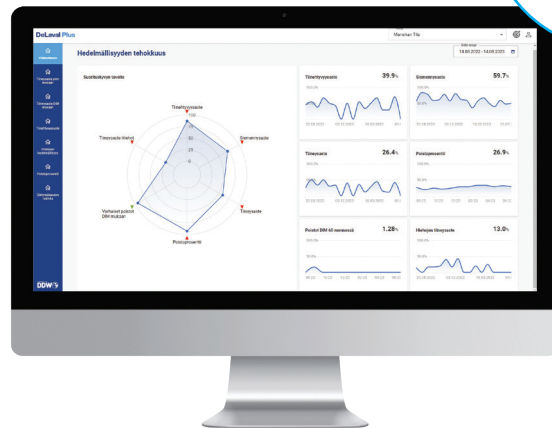

Hedelmällisyyden tehokkuus

Kaikki alkaa lisääntymisestä ja tämä sovellus auttaa sinua pysymään karjasi hedelmällisyy- ja lisääntymistavoitteissa tarjoamalla tarkkoja KPI-tunnuslukuja ja raportteja.

Haaste

- Saatko lehmäsi ajallaan tiineiksi?
- Tiinehtyvätkö lehmäsi mahdollisimman vähillä siemennyksillä?
- Onko tuotoskauden pituus optimaalinen?
- Pystytkö valitsemaan vain parhaimmat eläimet uudistukseen?

KATSO KUINKA SE TOIMII

Ratkaisu

- Tunnista mahdollisuudet nopeasti tavoiteve-toisen yleiskatsauksen avulla. Näet heti, oletko edellä vai jäljessä tavoitteitasi.
- Nykyaikaiset KPI:t ja graafiset yleiskatsaukset tärkeimmistä tiedoista: tiinehtyvyys-, siemennys- ja tiineysaste, uudistusprosentti sekä poistot tuotoskauden eri vaiheissa.
- Tarkastele hiehojesi hedelmällisyyttä niiden omilla raporteilla.
- Selaustoiminto, mukautettavat aikakehykset, kiimakierto- tai aikanäkymä analyysitarpeidesi mukaan.
- Selkeä yleiskuva ennenaikaisiin poistoihin liit-tyvistä kustannuksista ja tuotantovaikutuksista.

Tulos*

Nopeammin

Seuraa ajanjaksoa kiimasta tiineyteen saadaksesi lehmät nopeammin tiineiksi.

Tarkemmin

Kun saat tarkempaa dataa ja tietoa hedelmällisyyden tehokkuuden syistä, voit parantaa tilasi kannattavuutta.