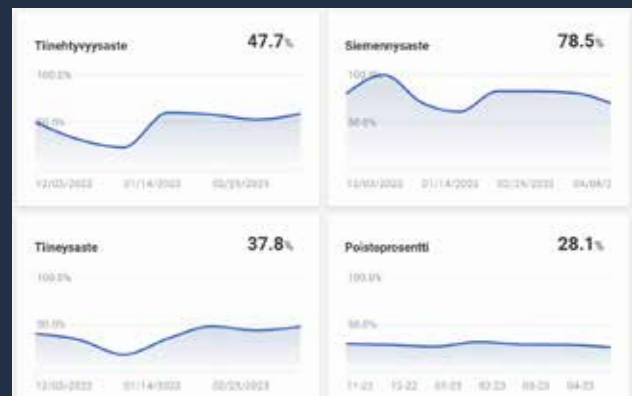

Enemmän hyötyä datasta

Tilaltasi kerätään jo nyt valtava määrä raakadataa, josta suuri osa jää tällä hetkellä hyödyntämättä ja menee hukkaan. DeLaval Plus -palveluiden avulla saat enemmän irti jo olemassa olevasta datastasi ja valjastamme palveluihimme myös yhä enemmän tulevaisuuden dataa käyttöösi. Palveluiden avulla saat paremman otteen karjasi eläinten ja tuotannon hallinnasta.

Sinun ei tarvitse ostaa uusia analysointijärjestelmiä tai mittareita käyttääksesi DeLaval Plus-palveluita, mutta tietenkin, mitä enemmän dataa kerätään, sitä tarkempia analyyseja ja tietoja me voimme palveluidemme kautta sinulle tuottaa.