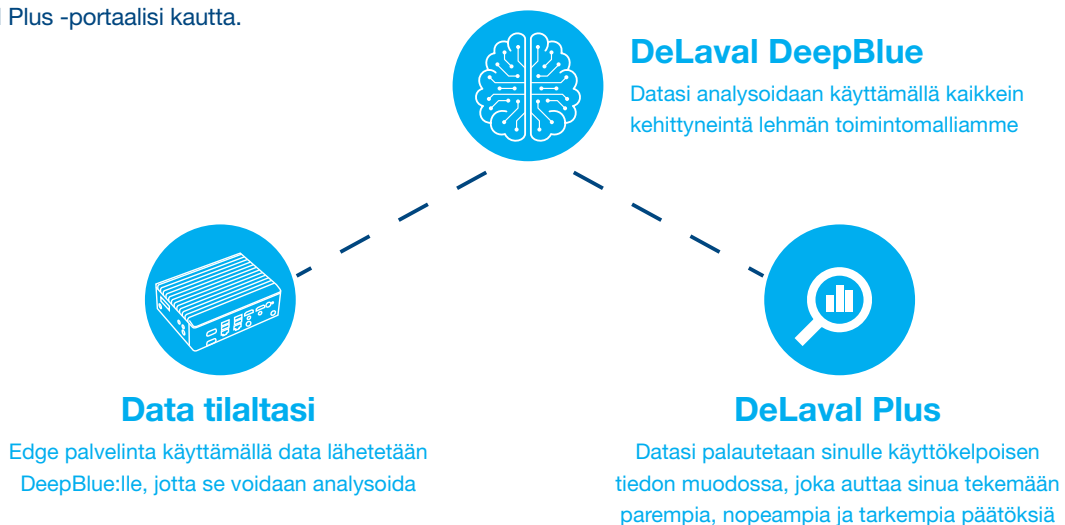

Mikä on DeLaval DeepBlue?

DeLaval DeepBlue on kaikkein pisimmälle kehitetty lehmän toimintaa kuvaava malli. Se on niin kehittynyt, että se hyödyntää tekoälyä löytääkseen toistuvia kuvioita tapahtumaketjuista, joiden me emme tienneet olevan olemassakaan. DeLaval DeepBlue etsii ja löytää trendejä sekä kuvioita, joita me tulkitsemme ja tuotamme niistä sinulle käyttökelpoista tietoa. Avaamme sinulle mahdollisuuden hyödyntää näitä tietoja oman DeLaval Plus -portaalin kautta.

Tämä prosessi on käynnissä, ja uusia sovelluksia julkaistaan sitä mukaan, kun niiden todetaan tuottavan arvoa. DeLaval Plus -palvelut paranevat jatkuvasti ja siten myös sinun mahdollisuutesi parantaa tilasi suoritusta.