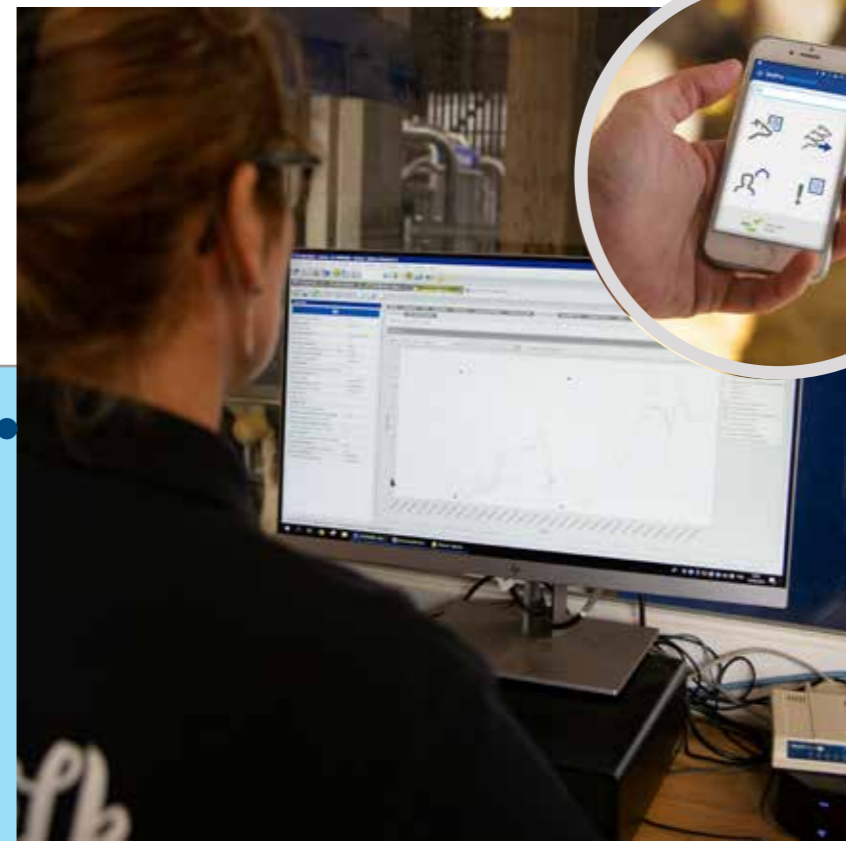

#### Loomade heaolu

Vasikad saavad loomulikumat viisil süüa ning neid on võimalik ravida DelPro™ programmist saadava info põhjal.

#### Toiduohutus

DeLavalil vasikasööturid automatiseerivad nii söötmise kui ka puhastusprotsessid, mis aitavad tagada kõrge hügieenistandardi.

# Tutvu DeLavalil vasika söötmise terviklahendusega

Täislahendusega on kontroll vasikate söötmise üle Sinu käes – võimalik vähendada tööjõukulusid, pidev kontroll vasikate tervise ja toitumuse üle - alates esimesest elupäevast.

DeLaval DelPro kogub kokku farmis salvestatud andmed ja töötleb neid Sinu eest. Otsuste tegemine pole kunagi olnud nii lihtne!

DelPro-ühendus vasikate söötmise lahendustel võimaldab säilitada ja töödelda loomade andmeid alates sünnist, hallata erinevaid söötureid ja nende lisasid nutiseadmetest või arvutist.