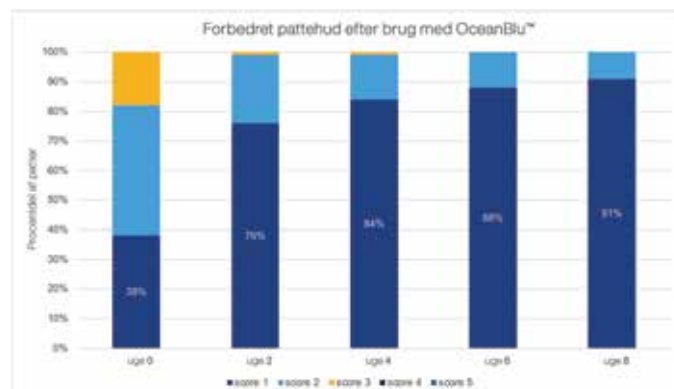

“ Ved at bruge OceanBlu barrier fik vores køers patter meget blød hud - lige så blød som babyhud. ”

SAMUEL CARREY | FRANKRIG |
130 KØER

Hvad er glykolsyre, og hvorfor er det vigtigt for dig?

Innovation ændrer alt. OceanBlu™ giver den ultimative pattecondition, mens den også hæmmer spredning af mastitis-fremkaldende patogener, baseret på den seneste udvikling fra DeLaval.

*Udtalelserne fra mælkeproducenterne afspejler deres virkelige oplevelse ved brug af DeLaval-produkter. Resultaterne er ikke uafhængigt verificeret, og DeLaval påstår ikke, at resultaterne er typiske. Faktisk ydelse og forbedring vil afhænge af forskellige faktorer, herunder tidligere malkningspraksisser, type køer, bedrift og vedligeholdelsespraksisser af besætningen. Intet heri udgør en garanti eller garanti for kapacitet, service og ydeevne.

Glykolsyre er en organisk syre, der findes naturligt i nogle frugter og grøntsager og endda i mælk. Kosmetikindustrien anvender glykolsyre i hudplejeprodukter som cremer og bodylotions.

Det forklarer hvorfor, OceanBlu™ produkter har vist at have stor effekt på pattehuden. I løbet af 2 uger var der allerede en væsentlig forbedring på pattehuden efter at have brugt OceanBlu™ pro. Efter 8 uger havde 91% af patterne en score på 1 (bløde og smidige patter) - en forbedring på 53%!

Resultater fra test- og pilotgårde.
Resultater kan variere og er ikke garanterede.