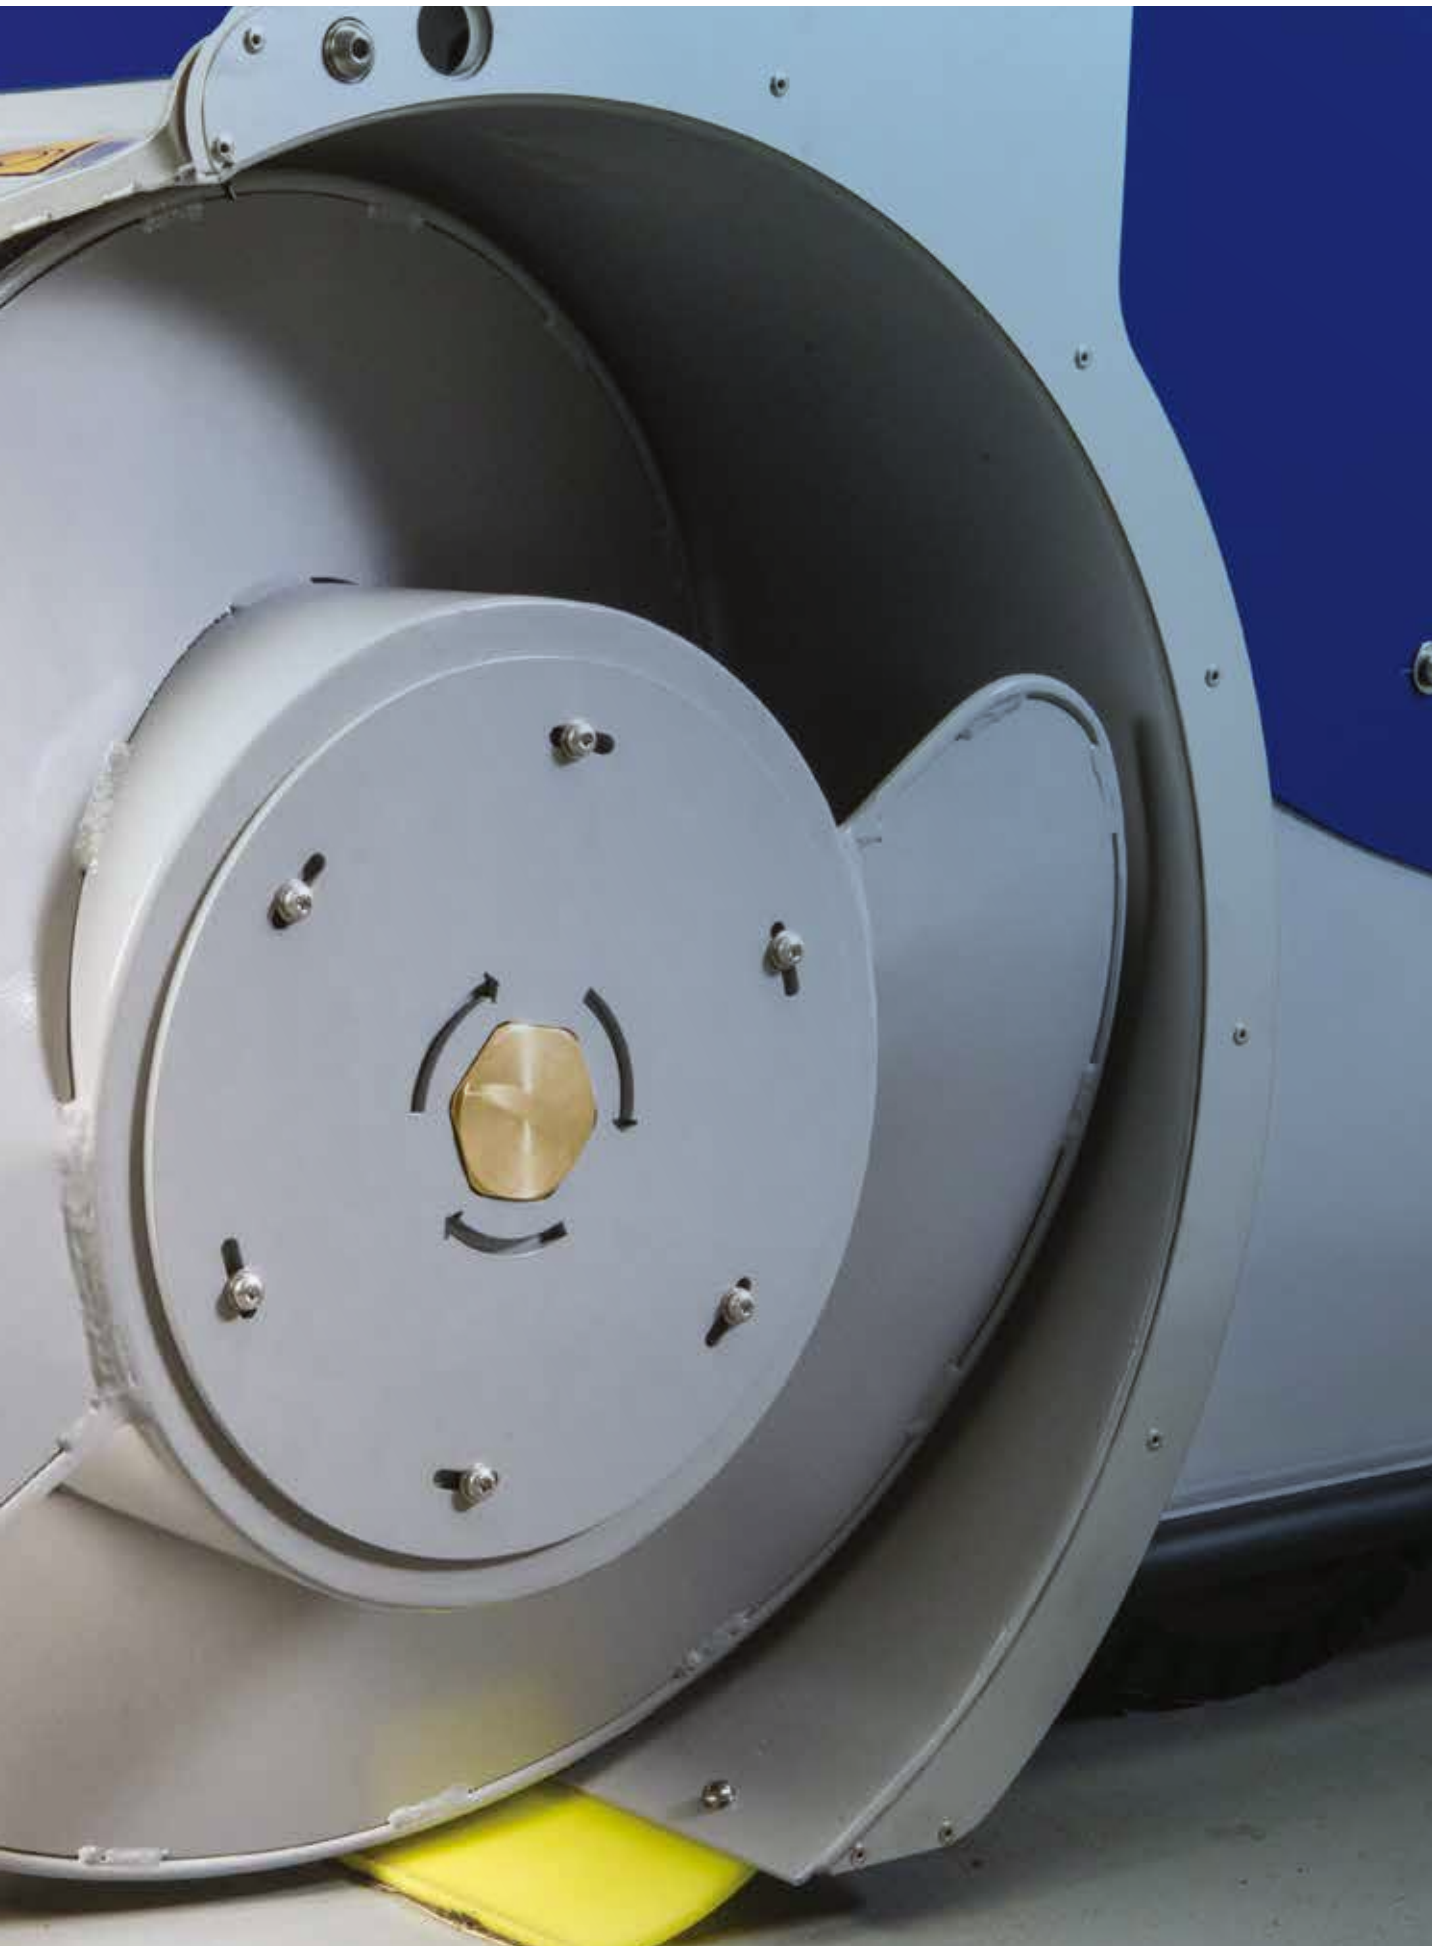

Zprvé krmivo přemíchává, čímž ho činí pro krávy atraktivnější, ale také zabraňuje, aby během přihrnování nedocházelo k jeho stlačování. To v důsledku znamená jeho vyšší spotřebu a více mléka.

# VÍCE MLÉKA

DeLaval OptiDuo™ krmivo předtím, než ho přihrne na krmný stůl, přemíchá. Unikátní funkce dvojitého spirálového rotačního šneku zajišťuje jemné a rovnoměrné přemístění krmení na krmný stůl a také zajistí, že velikost požadované řezanky zůstane neporušená. Tím se toto krmivo stane pro krávy mnohem přitažlivější.