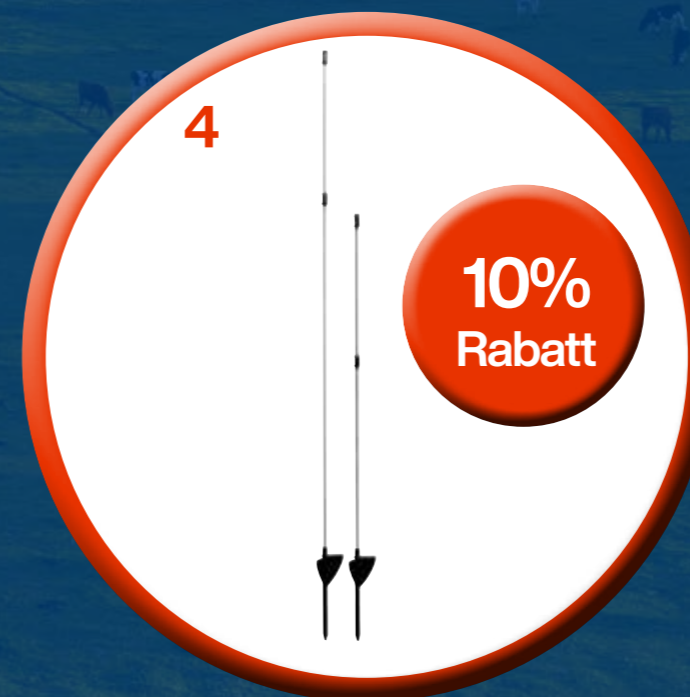

DeLaval kylfläkt DDF 1200

15%
Rabatt

Kampanjpris i april och maj - 15% rabatt

DeLaval kylfläkt DDF1200 är en effektiv fläkt som kan utrustas med en kontrollenhet som kontrollerar fläkthastigheten beroende på temperaturen i stallet. När temperaturen når det angivna värdet kommer fläkten att starta på lägsta hastighet. När temperaturen stiger ökar fläkthastigheten tills maxhastigheten är nådd. Om temperaturen sjunker under det angivna värdet kommer fläktarna att stanna.

Kontakta din närmaste DeLaval representant för offert.

DeLaval behandlingsfront

DeLaval
behandlings-
front
15%

Kampanjpris i april och maj - 15% rabatt

är speciellt framtagen för användning i behandlings- och kalvningsboxar. Du kan låsa fast kon när så behövs och en inbyggd teleskopgrind som kan anpassas efter varje ko kan användas för tillfällig fixering av kon för en säkrare arbetsmiljö vid semineringar, kontroller och behandlingar.

Kontakta din närmaste DeLaval representant för offert.

DeLaval kalvamma med hygienbox

Kampanj
Hygienbox
på köpet i
april

Kampanjerbjudande i april - Hygienbox på köpet

Med DeLaval CF500S kan du ha en eller två mjölkstationer. En station klarar enkelt att ta hand om den rekommenderade gruppstorleken om 8-10 kalvar. Med CF1000S kan du styra upp till fyra mjölkstationer vilket innebär 40 kalvar.

Kontakta din närmaste DeLaval representant för offert.

KAMPANJER I APRIL-MAJ

Vårens kampanj på aggregat och elstängsel

1 - DeLaval aggregat E250M

Vårt mest kraftfulla aggregat. Passar till mycket långa stängsel i tuffa förhållanden. Indikerar utgående spänning på stängslet via LED display.
86167601 6.790,- **NU 6.111,-**

2 - DeLaval aggregat E60M