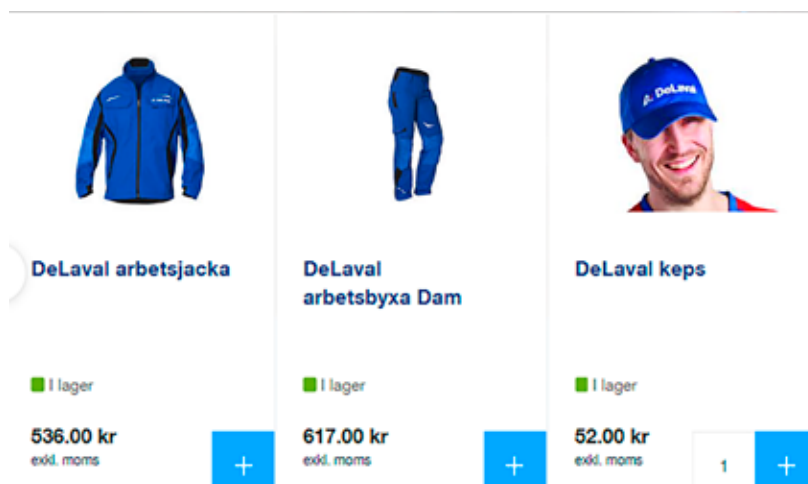

✓ Fri frakt vid order över 3000 kr exkl moms.

DeLaval Webshop

Fri frakt vid
order över
3000 kr
exkl. moms

Beställ enkelt och snabbt allt du behöver till gården i DeLaval Webshop. Webshoppen innehåller ett brett produktsortiment och är alltid öppen för beställning när det passar dig. Dessutom med snabba leveranser, 3-5 arbetsdagar, direkt hem till gården.

Webshoppen
är öppen
dygnet runt!

BESÖK VÅR
WEBSHOP

Välkommen att kontakta vår Kundservice om du har frågor om beställningar eller om du behöver hjälp med order i webshoppen.

Ring: **08-550 295 00** (Öppettider 08.00-16.00)
E-post: **orderservice.sverige@delaval.com**

Aktuella
kampanjprodukter
hittar du alltid väl
synliga i vår
webshop

Vill du inte ha reklamutskick från DeLaval? Du får detta utskick därför att du har ett kundnummer hos oss och är markerad som nötköttsproducent. Om du inte längre vill att vi skickar kampanjblad, tidningen Stalltipset eller eventuella andra reklamutskick till dig så kan du enkelt skicka ett e-postmeddelande till sverige.info@delaval.com och ange det kundnummer som står ovanför din adress. Vi markerar då att du inte vill ha utskick. Om du har slutat med djur kan vi ta bort ditt kundnummer helt om du så önskar.