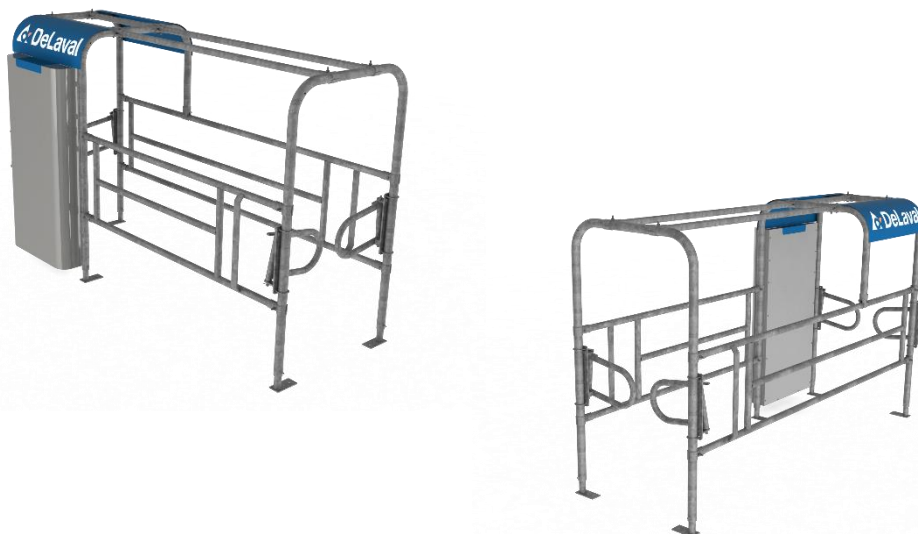

De weideterugloop GP720.

Voor meer informatie:

info.nl@delaval.com

Over DeLaval

DeLaval is wereld marktleider op het vlak van melkwinningsapparatuur en oplossingen voor de melkveehouderij en maakt duurzame voedselproductie mogelijk, rekening houdend met melkqualiteit en oog voor dierwelzijn. Onze oplossingen en systemen worden gebruikt door miljoenen melkveehouders verspreid over de wereld, elke dag opnieuw.

DeLaval is meer dan 135 jaar geleden ontstaan toen uitvinder Gustaf de Laval de melkseparator patenteerde. Vandaag is DeLaval actief in meer dan 100 landen en biedt werk aan meer dan 4500 medewerkers.

DeLaval, naast Tetra Pak en Sidel, is onderdeel van de Tetra Laval Group. Zie voor meer informatie: www.delavalcorporate.com.