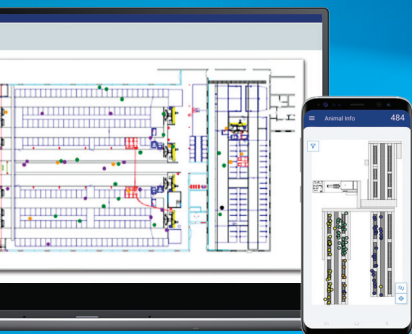

Jetzt! Erhältlich

bei allen teilnehmenden österreichischen DeLaval Agrardiensten.

DeLaval Plus

VERHALTENSANALYSE

ERKENNE
ERKRANKTE KÜHE

LOKALISIERUNG
DER KÜHE

ERKENNE
BRÜNSTIGE KÜHE

DeLaval Plus - Verhaltensanalyse

Mit der **DeLaval Plus Verhaltensanalyse** haben Sie ein Werkzeug, das sich nahtlos in Ihren Betrieb einfügt und Ihnen und Ihrem Team 24 Stunden am Tag, 7 Tage die Woche die volle Kontrolle über Ihre Kühe ermöglicht. Erfahren Sie mehr über **DeLaval Plus Verhaltensanalyse** - es könnte die nächste Lösung für Ihren Betrieb sein.